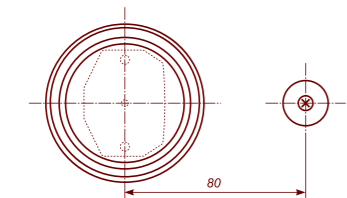

2. Определить и отметить место изолятора, на котором будет крепиться подводящий провод (расстояние между центром розетки и местом крепления изолятора 80 мм.). Закрепить изолятор.

3. Закрепить провод на изоляторе, свободный конец провода должен быть не менее 200 мм..