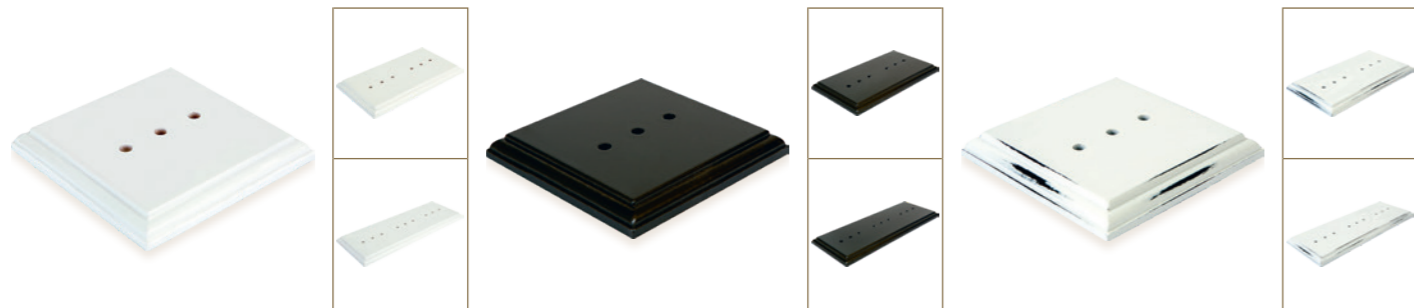

Подложки для монтажа электроустановочных изделий

серия Престиж

GE70716-01/GE70717-01/GE70718-01

GE70716-36/GE70717-36/GE70718-36

GE70716-37/GE70717-37/GE70718-37

Артикул	Наименование	Габариты	Цвет	Особенности
GE70716-01	Подложки установочные 1-местные для монтажа электроустановочных изделий	95×95×12	белый	Материал: бук Тип установки: открытый.
GE70716-36			венге	
GE70716-37			белый прованс	
GE70717-01	Подложки установочные 2-местные для монтажа электроустановочных изделий	166×95×12	белый	Индивидуальная упаковка (пакет с европодвесом)
GE70717-36			венге	
GE70717-37			белый прованс	
GE70718-01	Подложки установочные 3-местные для монтажа электроустановочных изделий	240×95×12	белый	
GE70718-36			венге	
GE70718-37			белый прованс