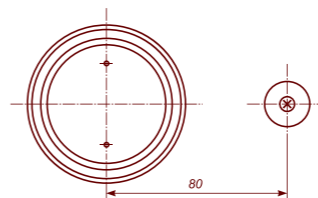

2. Определить и отметить место изолятора, на котором будет крепиться подводящий провод (расстояние между центром выключателя и местом крепления изолятора 80 мм.). Закрепить изолятор.