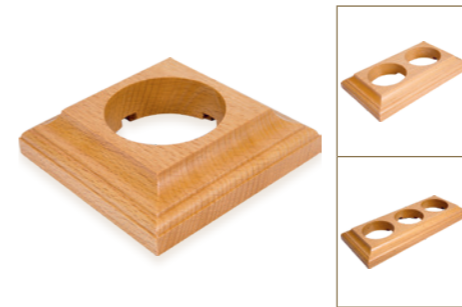

GE70706-00/GE70707-00/GE70708-00
GE70706-25/GE70707-25/GE70708-25