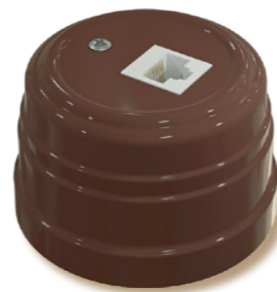

GE30341-70

Артикул	Наименование	Габариты	Цвет	Комплектация
GE30301-70	Розетка пластиковая (16А/250В~) двухполюсная с заземляющим контактом			индивидуальная упаковка (пакет с европодвесом); винт - 1 шт.; саморез - 2 шт.; паспорт.
GE30321-70	Розетка TV (SAT) пластиковая оконечная	Ø 70×45	какао	индивидуальная упаковка (пакет с европодвесом); винт с гайкой - 1 шт. паспорт.
GE30341-70	Розетка компьютерная RJ45 пластиковая