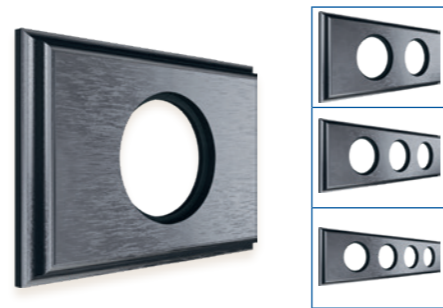

GE70861-36/GE70862-36/GE70863-36/GE70864-36

Артикул	Наименование	Габариты	Форма	Цвет	Особенности
GE70861-01	Рамка 1-местная деревянная для скрытой установки	120×85×12	Прямоугольник	белый	Посадочное место 46 мм Материал: бук Тип установки: скрытый. Индивидуальная упаковка (пакет с европодвесом)
GE70861-36				венге	
GE70862-01	Рамка 2х-местная деревянная для скрытой установки	191×85×12		белый	
GE70862-36				венге	
GE70863-01	Рамка 3х-местная деревянная для скрытой установки	262×85×12		белый	
GE70863-36				венге	
GE70864-01	Рамка 4х-местная деревянная для скрытой установки	333×85×12	белый		
GE70864-36			венге