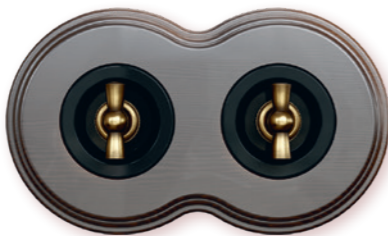

GE70852-26 + GE35401-0536