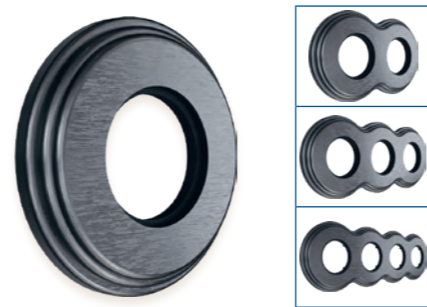

GE70851-01/GE70852-01/GE70853-01/GE70854-01

GE70851-36/GE70852-36/ GE70853-36/GE70854-36

Артикул	Наименование	Габариты	Форма	Цвет	Особенности
GE70851-01	Рамка 1-местная деревянная для скрытой установки	Ø102×12		белый	
GE70851-36				венге	
GE70852-01	Рамка 2х-местная деревянная для скрытой установки	173×102×12		белый	Материал: бук
GE70852-36				венге	
GE70853-01	Рамка 3х-местная деревянная для скрытой установки	244×102×12	Восьмёрка	белый	Индивидуальная упаковка (пакет с европодвесом)
GE70853-36				венге	
GE70854-01	Рамка 4х-местная деревянная для скрытой установки	315×102×12		белый	
GE70854-36				венге