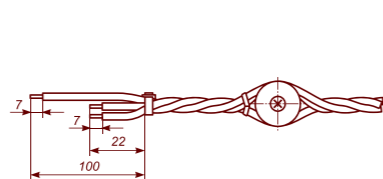

3. Закрепить провод на изоляторе, свободный конец провода должен быть не менее 200 мм..

4. На расстоянии 45 мм. от изолятора на подводящем проводе закрепить хомутную стяжку из комплекта розетки.

5. Обрезать фазный и нулевой проводники провода на расстоянии 22 мм., а проводник заземления на расстоянии 100 мм. от хомутной стяжки и очистить от изоляции по 7 мм. от концов.