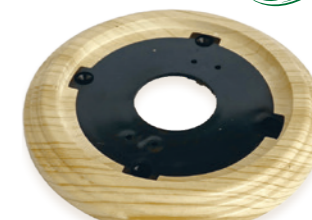

Артикул	Наименование	Габариты	Цвет	Комплектация/Особенности/	
GE30701-01			белый		
GE30701-02	Рамки 1-местные для монтажа электроустановочных изделий	Ø 92×14	слоновая кость		
GE30701-04			коричневый		
GE30702-01			белый		
GE30702-02	Рамки 2-местные для монтажа электроустановочных изделий	163×92×14	слоновая кость	Материал: ABS-пластик индивидуальная упаковка (пакет с европодвесом), суппорт. Тип установки: открытый, скрытый.	
GE30702-04			коричневый		
GE30703-01			белый		
GE30703-02	Рамки 3-местные для монтажа электроустановочных изделий	234×92×14	слоновая кость		
GE30703-04			коричневый		

Артикул	Наименование	Габариты	Цвет	Комплектация/Особенности/	
GE30701-05			чёрный		
GE30701-07	Рамки 1-местные для монтажа электроустановочных изделий	Ø 92×14	серый		
GE30701-11			сосна		
GE30702-05			чёрный		
GE30702-07	Рамки 2-местные для монтажа электроустановочных изделий	163×92×14	серый	Материал: ABS-пластик индивидуальная упаковка (пакет с европодвесом), суппорт. Тип установки: открытый, скрытый.	
GE30702-11			сосна		
GE30703-05			чёрный		
GE30703-07	Рамки 3-местные для монтажа электроустановочных изделий	234×92×14	серый		
GE30703-11			сосна