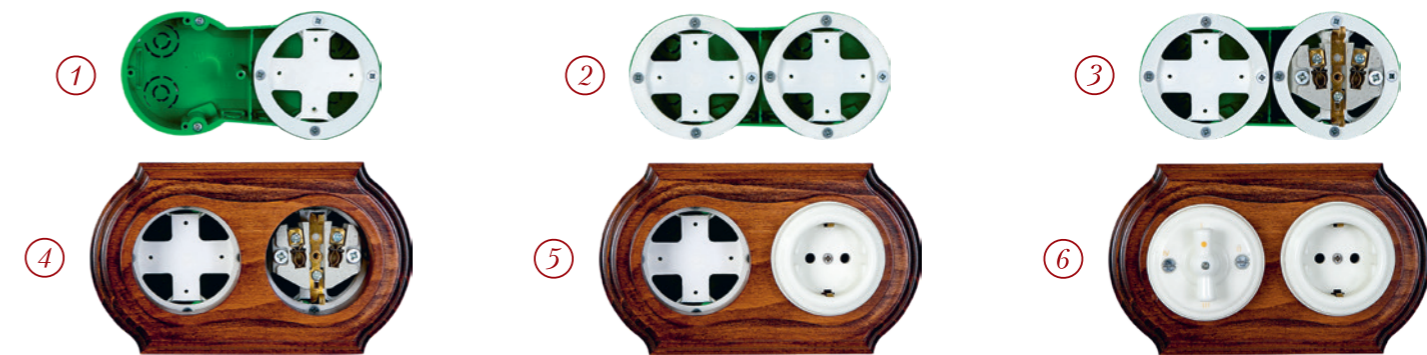

Артикул	Наименование	Габариты	Цвет
GE70030	Суппорт переходной для монтажа скрытой проводки	Ø 68	белый