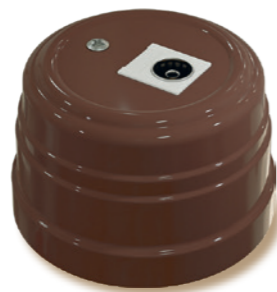

GE30321-70