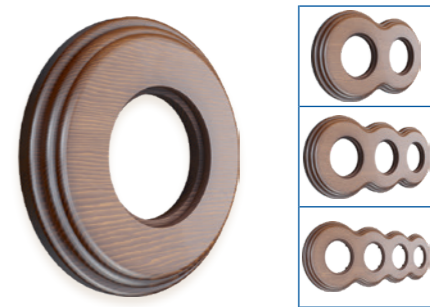

GE70851-25/GE70852-25/GE70853-25/GE70854-25
GE70851-00/GE70852-00/GE70853-00/GE70854-00

GE70851-26/GE70852-26/ GE70853-26/GE70854-26

Артикул	Наименование	Габариты	Форма	Цвет	Особенности
GE70851-00	Рамка 1-местная деревянная для скрытой установки	Ø102×12		без тонировки	Посадочное место 46 мм Материал: бук Тип установки: скрытый. Индивидуальная упаковка (пакет с европодвесом)
GE70851-25				бук натуральный	
GE70851-26				тёмный дуб	
GE70852-00	Рамка 2х-местная деревянная для скрытой установки	173×102×12	Восьмёрка	без тонировки	*Для нестандартных решений мы предлагаем изделия без тонировки, которые возможно декорировать по индивидуальному дизайну. На изделия допустимо наносить полиуретановые, акриловые, алкидные лакокрасочные материалы.
GE70852-25				бук натуральный	
GE70852-26				тёмный дуб	
GE70853-00	Рамка 3х-местная деревянная для скрытой установки	244×102×12		без тонировки	
GE70853-25				бук натуральный	
GE70853-26				тёмный дуб	
GE70854-00	Рамка 4х-местная деревянная для скрытой установки	315×102×12		без тонировки	
GE70854-25				бук натуральный	
GE70854-26				тёмный дуб