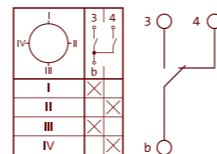

Электрическая схема выключателя фарфорового, 1 клавишного проходного поворотного