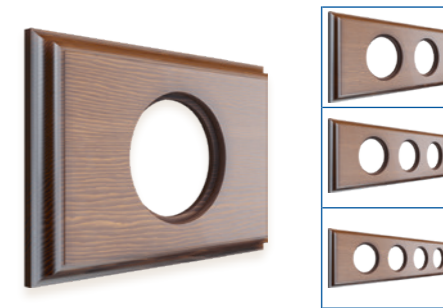

GE70861-26/GE70862-26/GE70863-26/GE70864-26

Артикул	Наименование	Габариты	Форма	Цвет	Особенности
GE70861-00	Рамка 1-местная деревянная для скрытой установки	120×85×12	Прямоугольник	без тонировки	Посадочное место 46 мм Материал: бук Тип установки: скрытый. Индивидуальная упаковка (пакет с европодвесом)
GE70861-25				бук натуральный	
GE70861-26				тёмный дуб	
GE70862-00	Рамка 2х-местная деревянная для скрытой установки	191×85×12		без тонировки	
GE70862-25				бук натуральный	
GE70862-26				тёмный дуб	
GE70863-00	Рамка 3х-местная деревянная для скрытой установки	262×85×12	без тонировки		
GE70863-25			бук натуральный		
GE70863-26			тёмный дуб		
GE70864-00	Рамка 4х-местная деревянная для скрытой установки	333×85×12	без тонировки		
GE70864-25			бук натуральный		
GE70864-26			тёмный дуб