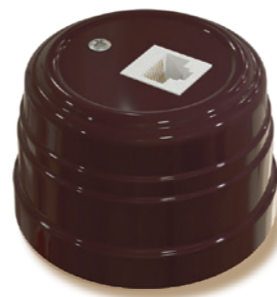

GE30341-04

Артикул	Наименование	Габариты	Цвет	Комплектация
GE30301-04	Розетка пластиковая (16А/250В~) двухполюсная с заземляющим контактом			индивидуальная упаковка (пакет с европодвесом); винт - 1 шт.; саморез - 2 шт.; паспорт.
GE30321-04	Розетка TV (SAT) пластиковая оконечная	Ø 70×45	коричневый	индивидуальная упаковка (пакет с европодвесом); винт с гайкой - 1 шт. паспорт.
GE30341-04	Розетка компьютерная RJ45 пластиковая