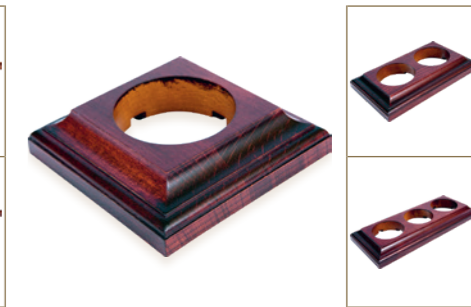

GE70706-27/GE70707-27/GE70708-27

Артикул	Наименование	Габариты	Цвет	Особенности
GE70706-00*			без тонировки	
GE70706-25	Рамки установочные 1-местные для монтажа электроустановочных изделий из фарфора серии МезонинЪ	104×104×26	бук натуральный	Материал: бук Индивидуальная упаковка (коробка) Тип установки: открытый, скрытый. Для осуществления скрытого монтажа дополнительно необходим переходной суппорт (стр. 97)
GE70706-26			темный дуб	
GE70706-27			красное дерево	
GE70707-00*			без тонировки	
GE70707-25	Рамки установочные 2-местные для монтажа электроустановочных изделий из фарфора серии МезонинЪ	175×104×26	бук натуральный	*Для нестандартных решений мы предлагаем изделия без тонировки, которые возможно декорировать по индивидуальному дизайну. На изделия допустимо наносить полиуретановые, акриловые, алкидные лакокрасочные материалы. Методы нанесения лакокрасочных материалов, время сушки указываются на упаковке или в прилагаемых инструкциях производителей.
GE70707-26			темный дуб	
GE70707-27			красное дерево	
GE70708-00*			без тонировки	
GE70708-25	Рамки установочные 3-местные для монтажа электроустановочных изделий из фарфора серии МезонинЪ	246×104×26	бук натуральный	
GE70708-26			темный дуб	
GE70708-27			красное дерево