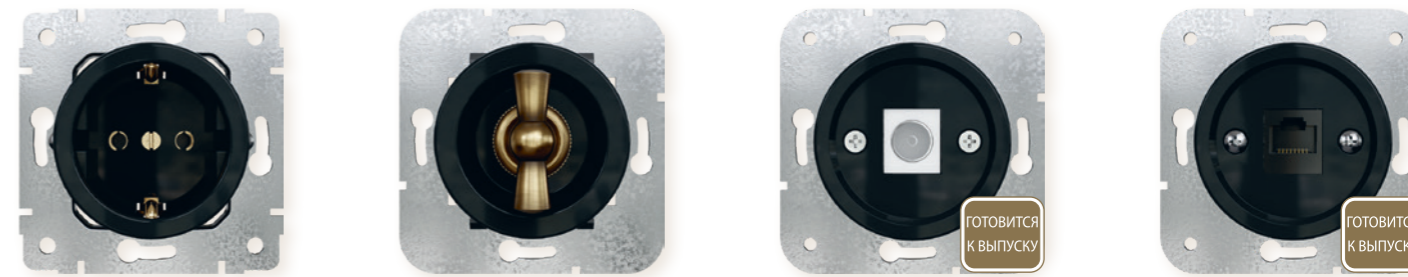

Дизайнерские розетки и выключатели для скрытой установки

GE35301-01

GE35401-0136/GE35404-0136

GE35321-01

GE35341-01

Артикул	Наименование	Габариты	Цвет	Комплектация
GE35301-01	Розетка пластиковая (16А/250В-) двухполюсная с заземляющим контактом для скрытой установки	74×74×43	белый	суппорт металлический, механизм, корпус (пластик); винт - 2шт. (крепление суппорта к механизму); винт - 1 шт. (крепление корпуса к механизму)
GE35401-0136	Выключатель пластиковый (10А/250В-) поворотный на 4 положения (1-2 клавишный) для скрытой установки	71×71×62	белый + бронза	суппорт металлический; механизм; корпус (пластик); ручка и гайка из металла, саморез 1 шт. для крепления ручки
GE35404-0136	Выключатель пластиковый (10А/250В-) поворотный проходной для скрытой установки			
GE35321-01	Розетка ТВ (SAT) пластиковая оконечная для скрытой установки	71×71×37	белый	суппорт металлический, механизм, корпус (пластик); винт 2шт (крепление корпуса к суппорту)
GE35341-01	Розетка компьютерная RJ45 пластиковая для скрытой установки	71×71×33		