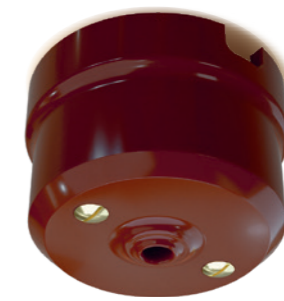

GE70403-02/GE70405-02

GE70812-02

Артикул	Наименование	Габариты	Цвет	Комплектация
GE70403-02	Выключатель фарфоровый (10А/250В~) поворотный на 2-4 положения (1-2 клавишный)			индивидуальная упаковка (коробка); саморез - 5 шт.; паспорт.
GE70405-02	Выключатель фарфоровый (10А/250В~) поворотный проходной	Ø 65×62	слоновая кость	
GE70812-02	Корпус розетки потолочной фарфоровый для подвеса светильника	Ø 65×45.5		индивидуальная упаковка (коробка); саморез - 2 шт.; дюбель - 2 шт.; клеммник; паспорт.

GE70403-04/GE70405-04

GE70812-04

Артикул	Наименование	Габариты	Цвет	Комплектация
GE70403-04	Выключатель фарфоровый (10А/250В~) поворотный на 2-4 положения (1-2 клавишный)			индивидуальная упаковка (коробка); саморез - 5 шт.; паспорт.
GE70405-04	Выключатель фарфоровый (10А/250В~) поворотный проходной	Ø 65×62	коричневый	
GE70812-04	Корпус розетки потолочной фарфоровый для подвеса светильника	Ø 65×45.5		индивидуальная упаковка (коробка); саморез - 2 шт.; дюбель - 2 шт.; клеммник; паспорт.