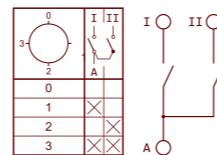

Выключатель фарфоровый (10А/250В~) 2 клавишный и 1 клавишный проходной поворотный в комплекте с подъемной рамкой

Электрическая схема выключателя фарфорового, 2 клавишного поворотного на четыре положения