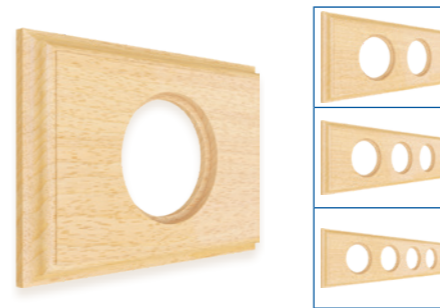

GE70861-25/GE70862-25/GE70863-25/GE70864-25
GE70861-00/GE70862-00/GE70863-00/GE70864-00

Артикул	Наименование	Габариты	Форма	Цвет	Особенности
GE70861-00	Рамка 1-местная деревянная для скрытой установки	120×85×12	Прямоугольник	без тонировки	Посадочное место 46 мм Материал: бук Тип установки: скрытый. Индивидуальная упаковка (пакет с европодвесом)
GE70861-25				бук натуральный	
GE70861-26				тёмный дуб	
GE70862-00	Рамка 2х-местная деревянная для скрытой установки	191×85×12		без тонировки	
GE70862-25				бук натуральный	
GE70862-26				тёмный дуб	
GE70863-00	Рамка 3х-местная деревянная для скрытой установки	262×85×12	без тонировки		
GE70863-25			бук натуральный		
GE70863-26			тёмный дуб		
GE70864-00	Рамка 4х-местная деревянная для скрытой установки	333×85×12	без тонировки		
GE70864-25			бук натуральный		
GE70864-26			тёмный дуб