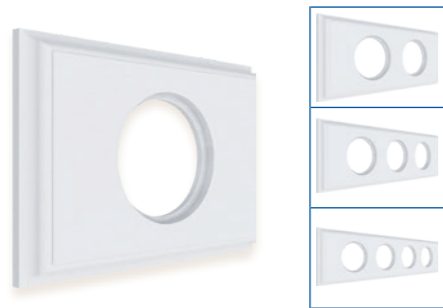

GE70861-01/GE70862-01/GE70863-01/GE70864-01

Артикул	Наименование	Габариты	Форма	Цвет	Особенности
GE70861-01	Рамка 1-местная деревянная для скрытой установки	120×85×12	Прямоугольник	белый	Посадочное место 46 мм Материал: бук Тип установки: скрытый. Индивидуальная упаковка (пакет с европодвесом)
GE70861-36				венге	
GE70862-01	Рамка 2х-местная деревянная для скрытой установки	191×85×12		белый	
GE70862-36				венге	
GE70863-01	Рамка 3х-местная деревянная для скрытой установки	262×85×12		белый	
GE70863-36				венге	
GE70864-01	Рамка 4х-местная деревянная для скрытой установки	333×85×12	белый		
GE70864-36			венге