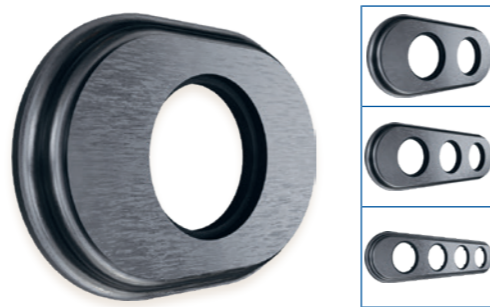

GE70841-01/GE70842-01/GE70843-01/GE70844-01

GE70841-36/GE70842-36/ GE70843-36/GE70844-36

Артикул	Наименование	Габариты	Форма	Цвет	Особенности
GE70841-01	Рамка 1-местная деревянная для скрытой установки	120×85×12	Овал	белый	Посадочное место 46 мм
GE70841-36				венге	
GE70842-01	Рамка 2х-местная деревянная для скрытой установки	191×85×12	Овал	белый	Материал: бук
GE70842-36				венге	
GE70843-01	Рамка 3х-местная деревянная для скрытой установки	262×85×12	Овал	белый	Тип установки: скрытый.
GE70843-36				венге	
GE70844-01	Рамка 4х-местная деревянная для скрытой установки	333×85×12	Овал	белый	Индивидуальная упаковка (пакет с европодвесом)
GE70844-36				венге