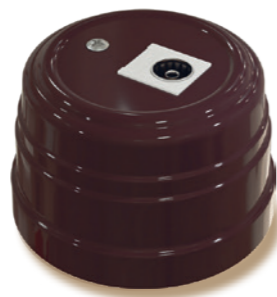

GE30321-04